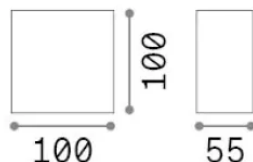

Allgemeine Information

Aussen - Wandleuchten

Ean	8021696326221
Artikel	SNOW AP 4000K
Installation	Wandleuchten
Garantie	5 years
Bruttogewicht	0.39 kg
Volumen	0.001296 m ³

Technische Information

Nettogewicht	0.17 kg
Isolationsklasse	II
Schutzindex	IP65
Einhaltung	CE
Betriebstemperatur	-15° ~ +45 °C
Dimmer	Non-dimmable, On-Off
Leistung	220-240 V AC 50/60 Hz
Energieversorgung	Not required

Quellinfo

Integrierte Quelle	Integrated LED module
Austauschbare Quelle	No
Leistung	LED 6 W
Emissionen	Diffuse
Maximaler Verbrauch	max 6 W
Merkmale LED	LED SMD
CCT LED	4000 K
Dauer LED (t. 25°C)	50000 h
CRI	> 90
SDCM	3
Lichtstrahlfluss	660 lm
Nützlicher Lichtstrom	440 lm
Photobiologisches Risiko	EXEMPT