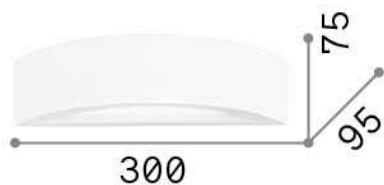

Quellinfo

Integrierte Quelle	Light bulb (not included)
Austauschbare Quelle	No
Leistung	E14 max 1 x 40 W
Emissionen	Direct + Indirect
Maximaler Verbrauch	-