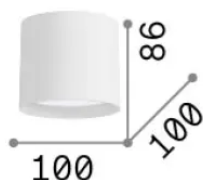

Allgemeine Information

Innen - Deckenleuchten

Ean	8021696336008
Artikel	SPIKE LED PL NERO
Installation	Deckenleuchten
Garantie	5 years
Bruttogewicht	0.44 kg
Volumen	0.001213 m ³

Technische Information

Nettogewicht	0.34 kg
Isolationsklasse	II
Schutzindex	IP20
Einhaltung	CE
Betriebstemperatur	0° ~ +40 °C [DO NOT COVER]
Dimmer	Non-dimmable, On-Off
Leistung	220-240 V AC 50/60 Hz
Energieversorgung	In-built, included Replaceable (by qualified operators only), electronic

Quellinfo

Integrierte Quelle	Integrated LED module
Austauschbare Quelle	Replaceable (by qualified operators only)
Leistung	LED 10 W
Emissionen	Direct
Maximaler Verbrauch	max 10 W
Merkmale LED	LED SMD
CCT LED	3000 K
Dauer LED (t. 25°C)	25000 h
CRI	> 90
SDCM	3
Lichtstrahlfluss	1100 lm
Nützlicher Lichtstrom	600 lm
Photobiologisches Risiko	1