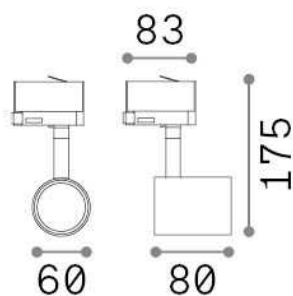

Allgemeine Information

Technisch - Strahler und Schienen

Ean	8021696269634
Artikel	SPOT TRACK OTTONE
Installation	Strahler und Schienen
Garantie	5 years
Bruttogewicht	0.4 kg
Volumen	0.0016 m ³

Technische Information

Nettogewicht	0.25 kg
Isolationsklasse	II
Schutzindex	IP20
Einhaltung	CE
Betriebstemperatur	0° ~ +40 °C
Dimmer	Determined by the light bulb, On-Off
Leistung	120-240 V AC
Energieversorgung	Not required
Verstellbarkeit	YES

Quellinfo

Integrierte Quelle	Light bulb (not included)
Austauschbare Quelle	No
Leistung	GU10 max 1 x 50 W
Emissionen	Direct
Maximaler Verbrauch	max 50,00 W