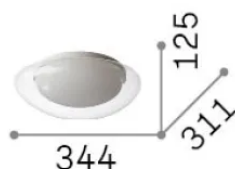

Allgemeine Information

Innen - Deckenleuchten

Ean	8021696332406
Artikel	SQUISH PL D34
Installation	Deckenleuchten
Garantie	5 years
Bruttogewicht	1.6 kg
Volumen	0.022835 m ³

Technische Information

Nettogewicht	0.76 kg
Isolationsklasse	I
Schutzindex	IP20
Einhaltung	CE
Betriebstemperatur	0° ~ +40 °C
Dimmer	Non-dimmable, On-Off
Leistung	220-240 V AC 50/60 Hz
Energieversorgung	Not required

Quellinfo

Integrierte Quelle	Integrated LED module
Austauschbare Quelle	Replaceable (by qualified operators only)
Leistung	LED 10 W
Emissionen	Diffuse
Maximaler Verbrauch	max 10 W
Merkmale LED	LED SMD
CCT LED	3000 K
Dauer LED (t. 25°C)	25000 h
CRI	> 90
SDCM	3
Lichtstrahlwinkel	140°
Lichtstrahlfluss	920 lm
Nützlicher Lichtstrom	600 lm
Photobiologisches Risiko	EXEMPT