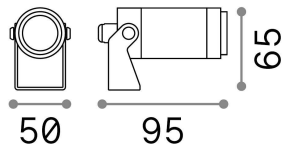

Allgemeine Information

Aussen - Strahler

Ean	8021696248394
Artikel	STARLIGHT PR 05.5W 3000K
Installation	Strahler
Garantie	5 years
Bruttogewicht	0.35 kg
Volumen	0.00045 m ³

Technische Information

Nettogewicht	0.28 kg
Isolationsklasse	III
Schutzindex	IP68
Einhaltung	CE
Betriebstemperatur	-15° ~ +45 °C
Dimmer	NO, On-Off
Leistung	24 V DC
Energieversorgung	Required, remoted, not included
Lastwiderstand	IK07
Verstellbarkeit	YES
einschließlich Zubehör	Glare shielding cover, Waterproof connection, Ground fixing spike, Remote on-off driver

Quellinfo

Integrierte Quelle	Integrated LED module
Austauschbare Quelle	Replaceable (by qualified operators only)
Leistung	5,5 W
Emissionen	Direct
Maximaler Verbrauch	max 5,50 W
Merkmale LED	LED COB CITIZEN / BRIDGEL
CCT LED	3000 K
Dauer LED (t. 25°C)	50000 h
CRI	> 80
SDCM	3
Lichtstrahlwinkel	30°
Lichtstrahlfluss	600 lm
Nützlicher Lichtstrom	530 lm