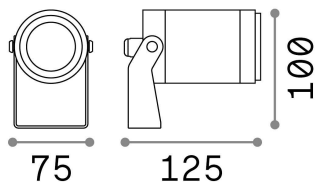

Allgemeine Information

Aussen - Strahler

Ean	8021696245072
Artikel	STARLIGHT PR 10.0W 4000K
Installation	Strahler
Garantie	5 years
Bruttogewicht	1.23 kg
Volumen	0.00144 m ³

Technische Information

Nettogewicht	0.95 kg
Isolationsklasse	III
Schutzindex	IP68
Einhaltung	CE
Betriebstemperatur	-15° ~ +45 °C
Dimmer	NO, On-Off
Leistung	24 V DC
Energieversorgung	Required, remoted, not included
Lastwiderstand	IK07
Verstellbarkeit	YES
einschließlich Zubehör	Glare shielding cover, Waterproof connection, Ground fixing spike, Remote on-off driver

Quellinfo

Integrierte Quelle	Integrated LED module
Austauschbare Quelle	Replaceable (by qualified operators only)
Leistung	10 W
Emissionen	Direct
Maximaler Verbrauch	max 10,00 W
Merkmale LED	LED COB BRIDGELUX
CCT LED	4000 K
Dauer LED (t. 25°C)	50000 h
CRI	> 80
SDCM	3
Lichtstrahlwinkel	30°
Lichtstrahlfluss	1050 lm
Nützlicher Lichtstrom	870 lm