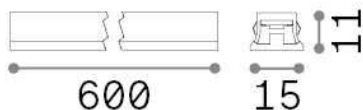

Allgemeine Information

Technisch - Systeme

Ean	8021696329475
Artikel	STICK ACCENT 12W
Installation	Systeme
Garantie	5 years
Bruttogewicht	0.17 kg
Volumen	0.000242 m ³

Technische Information

Nettogewicht	0.15 kg
Isolationsklasse	III
Schutzindex	IP20
Einhaltung	CE
Betriebstemperatur	0° ~ +40 °C
Dimmer	1, Phase-cut
Leistung	48 V DC
Energieversorgung	Required, remoted, not included Replaceable (by qualified operators only)
einschließlich Zubehör	Stick profile

Quellinfo

Integrierte Quelle	Integrated LED module
Austauschbare Quelle	Replaceable (by qualified operators only)
Leistung	12 W
Emissionen	Direct
Maximaler Verbrauch	max 12,00 W
Merkmale LED	LED SMD BRIDGELUX
CCT LED	3000 K
Dauer LED (t. 25°C)	30000 h
CRI	> 90
Lichtstrahlwinkel	40°
Lichtstrahlfluss	1200 lm
Nützlicher Lichtstrom	950 lm
Photobiologisches Risiko	1
Standby-Leistung	< 0.50 W