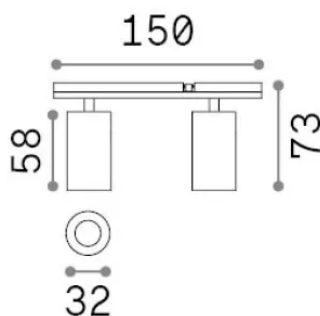

Allgemeine Information

Technisch - Systeme

Ean	8021696345031
Artikel	STICK TRACK DOUBLE 10W 2700K
Installation	Systeme
Garantie	5 years
Bruttogewicht	0.2 kg
Volumen	0.000593 m ³

Technische Information

Nettogewicht	0.1 kg
Isolationsklasse	III
Schutzindex	IP20
Einhaltung	CE
Betriebstemperatur	0° ~ +40 °C
Dimmer	1, Phase-cut
Leistung	48 V DC
Energieversorgung	Required, remoted, not included NO
Zubehör nicht inklusive	Stick profile

Quellinfo

Integrierte Quelle	Integrated LED module
Austauschbare Quelle	No
Leistung	10 W
Emissionen	Direct
Maximaler Verbrauch	max 10 W
Merkmale LED	LED COB BRIDGELUX
CCT LED	2700 K
Dauer LED (t. 25°C)	50000 h
CRI	> 90
SDCM	3
Lichtstrahlwinkel	30°
Lichtstrahlfluss	780 lm
Nützlicher Lichtstrom	600 lm
Photobiologisches Risiko	1
Standby-Leistung	< 0.50 W