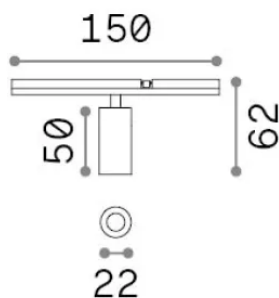

Allgemeine Information

Technisch - Systeme

Ean	8021696345048
Artikel	STICK TRACK SINGLE 03W 2700K
Installation	Systeme
Garantie	5 years
Bruttogewicht	0.2 kg
Volumen	0.000593 m ³

Technische Information

Nettogewicht	0.1 kg
Isolationsklasse	III
Schutzindex	IP20
Einhaltung	CE
Betriebstemperatur	0° ~ +40 °C
Dimmer	1, Phase-cut
Leistung	48 V DC
Energieversorgung	Required, remoted, not included NO
Zubehör nicht inklusive	Stick profile

Quellinfo

Integrierte Quelle	Integrated LED module
Austauschbare Quelle	No
Leistung	3 W
Emissionen	Direct
Maximaler Verbrauch	max 3 W
Merkmale LED	LED COB BRIDGELUX
CCT LED	2700 K
Dauer LED (t. 25°C)	50000 h
CRI	> 90
SDCM	3
Lichtstrahlwinkel	24°
Lichtstrahlfluss	200 lm
Nützlicher Lichtstrom	140 lm
Photobiologisches Risiko	1
Standby-Leistung	< 0.50 W