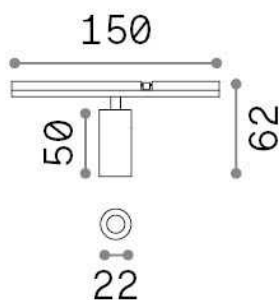

Allgemeine Information

Technisch - Systeme

Ean	8021696329505
Artikel	STICK TRACK SINGLE 03W
Installation	Systeme
Garantie	5 years
Bruttogewicht	0.11 kg
Volumen	0.000593 m ³

Technische Information

Nettogewicht	0.07 kg
Isolationsklasse	III
Schutzindex	IP20
Einhaltung	CE
Betriebstemperatur	0° ~ +40 °C
Dimmer	1, Phase-cut
Leistung	48 V DC
Energieversorgung	Required, remoted, not included Replaceable (by qualified operators only)
einschließlich Zubehör	Stick profile

Quellinfo

Integrierte Quelle	Integrated LED module
Austauschbare Quelle	Replaceable (by qualified operators only)
Leistung	3 W
Emissionen	Direct
Maximaler Verbrauch	max 3,00 W
Merkmale LED	LED COB BRIDGELUX
CCT LED	3000 K
Dauer LED (t. 25°C)	30000 h
CRI	> 90
Lichtstrahlwinkel	24°
Lichtstrahlfluss	270 lm
Nützlicher Lichtstrom	190 lm
Photobiologisches Risiko	1
Standby-Leistung	< 0.50 W