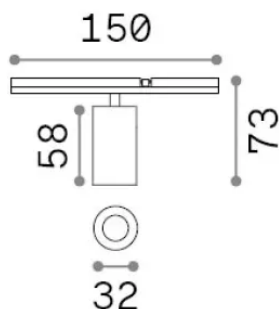

Allgemeine Information

Technisch - Systeme

Ean	8021696345055
Artikel	STICK TRACK SINGLE 05W 2700K
Installation	Systeme
Garantie	5 years
Bruttogewicht	0.3 kg
Volumen	0.000593 m ³

Technische Information

Nettogewicht	0.2 kg
Isolationsklasse	III
Schutzindex	IP20
Einhaltung	CE
Betriebstemperatur	0° ~ +40 °C
Dimmer	1, Phase-cut
Leistung	48 V DC
Energieversorgung	Required, remoted, not included NO
Zubehör nicht inklusive	Stick profile

Quellinfo

Integrierte Quelle	Integrated LED module
Austauschbare Quelle	No
Leistung	5 W
Emissionen	Direct
Maximaler Verbrauch	max 5 W
Merkmale LED	LED COB BRIDGELUX
CCT LED	2700 K
Dauer LED (t. 25°C)	50000 h
CRI	> 90
SDCM	3
Lichtstrahlwinkel	30°
Lichtstrahlfluss	390 lm
Nützlicher Lichtstrom	300 lm
Photobiologisches Risiko	1
Standby-Leistung	< 0.50 W