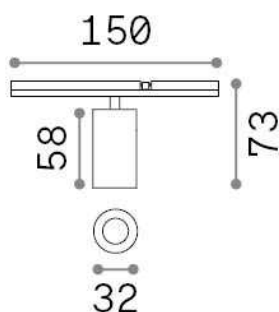

## Technisch - Systeme

Ean	8021696329529
Artikel	STICK TRACK SINGLE 05W
Installation	Systeme
Garantie	5 years
Bruttogewicht	0.15 kg
Volumen	0.000593 m <sup>3</sup>

## Technische Information

Nettogewicht	0.11 kg
Isolationsklasse	III
Schutzindex	IP20
Einhaltung	CE
Betriebstemperatur	0° ~ +40 °C
Dimmer	1, Phase-cut
Leistung	48 V DC
Energieversorgung	Required, remoted, not included Replaceable (by qualified operators only)
einschließlich Zubehör	Stick profile

## Quellinfo

Integrierte Quelle	Integrated LED module
Austauschbare Quelle	Replaceable (by qualified operators only)
Leistung	5 W
Emissionen	Direct
Maximaler Verbrauch	max 5,00 W
Merkmale LED	LED COB BRIDGELUX
CCT LED	3000 K
Dauer LED (t. 25°C)	30000 h
CRI	> 90
Lichtstrahlwinkel	30°
Lichtstrahlfluss	470 lm
Nützlicher Lichtstrom	320 lm
Photobiologisches Risiko	1
Standby-Leistung	< 0.50 W