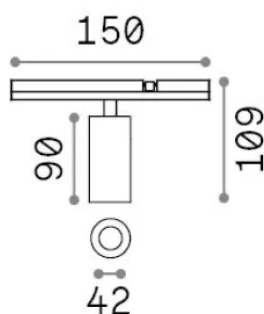

Allgemeine Information

Technisch - Systeme

Ean	8021696345062
Artikel	STICK TRACK SINGLE 07W 2700K
Installation	Systeme
Garantie	5 years
Bruttogewicht	0.3 kg
Volumen	0.000725 m ³

Technische Information

Nettogewicht	0.18 kg
Isolationsklasse	III
Schutzindex	IP20
Einhaltung	CE
Betriebstemperatur	0° ~ +40 °C
Dimmer	1, Phase-cut
Leistung	48 V DC
Energieversorgung	Required, remoted, not included NO
Zubehör nicht inklusive	Stick profile

Quellinfo

Integrierte Quelle	Integrated LED module
Austauschbare Quelle	No
Leistung	7 W
Emissionen	Direct
Maximaler Verbrauch	max 7 W
Merkmale LED	LED COB BRIDGELUX
CCT LED	2700 K
Dauer LED (t. 25°C)	50000 h
CRI	> 90
SDCM	3
Lichtstrahlwinkel	36°
Lichtstrahlfluss	600 lm
Nützlicher Lichtstrom	520 lm
Photobiologisches Risiko	1
Standby-Leistung	< 0.50 W