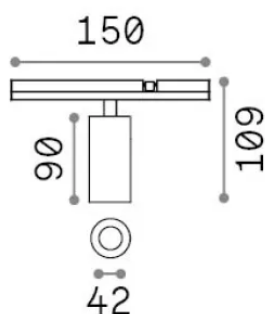

## Technisch - Systeme

<b>Ean</b>	8021696343501
<b>Artikel</b>	STICK TRACK SINGLE 07W 3000K
<b>Installation</b>	Systeme
<b>Garantie</b>	5 years
<b>Bruttogewicht</b>	0.3 kg
<b>Volumen</b>	0.000725 m <sup>3</sup>

## Technische Information

<b>Nettogewicht</b>	0.18 kg
<b>Isolationsklasse</b>	III
<b>Schutzindex</b>	IP20
<b>Einhaltung</b>	CE
<b>Betriebstemperatur</b>	0° ~ +40 °C
<b>Dimmer</b>	1, Phase-cut
<b>Leistung</b>	48 V DC
<b>Energieversorgung</b>	Required, remoted, not included NO
<b>Zubehör nicht inklusive</b>	Stick profile

## Quellinfo

<b>Integrierte Quelle</b>	Integrated LED module
<b>Austauschbare Quelle</b>	No
<b>Leistung</b>	7 W
<b>Emissionen</b>	Direct
<b>Maximaler Verbrauch</b>	max 7 W
<b>Merkmale LED</b>	LED COB BRIDGELUX
<b>CCT LED</b>	3000 K
<b>Dauer LED (t. 25°C)</b>	50000 h
<b>CRI</b>	> 90
<b>SDCM</b>	3
<b>Lichtstrahlwinkel</b>	36°
<b>Lichtstrahlfluss</b>	620 lm
<b>Nützlicher Lichtstrom</b>	540 lm
<b>Photobiologisches Risiko</b>	1
<b>Standby-Leistung</b>	< 0.50 W