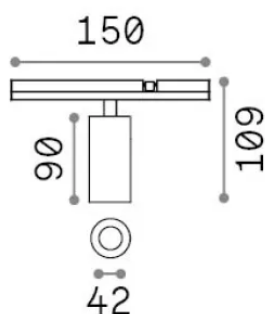

Allgemeine Information

Technisch - Systeme

Ean	8021696345079
Artikel	STICK TRACK SINGLE 10W 2700K
Installation	Systeme
Garantie	5 years
Bruttogewicht	0.3 kg
Volumen	0.000725 m ³

Technische Information

Nettogewicht	0.18 kg
Isolationsklasse	III
Schutzindex	IP20
Einhaltung	CE
Betriebstemperatur	0° ~ +40 °C
Dimmer	1, Phase-cut
Leistung	48 V DC
Energieversorgung	Required, remoted, not included NO
Zubehör nicht inklusive	Stick profile

Quellinfo

Integrierte Quelle	Integrated LED module
Austauschbare Quelle	No
Leistung	10 W
Emissionen	Direct
Maximaler Verbrauch	max 10 W
Merkmale LED	LED COB BRIDGELUX
CCT LED	2700 K
Dauer LED (t. 25°C)	50000 h
CRI	> 90
SDCM	3
Lichtstrahlwinkel	36°
Lichtstrahlfluss	840 lm
Nützlicher Lichtstrom	670 lm
Photobiologisches Risiko	1
Standby-Leistung	< 0.50 W