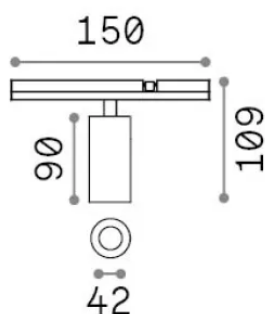

## Technisch - Systeme

<b>Ean</b>	8021696343518
<b>Artikel</b>	STICK TRACK SINGLE 10W 3000K
<b>Installation</b>	Systeme
<b>Garantie</b>	5 years
<b>Bruttogewicht</b>	0.3 kg
<b>Volumen</b>	0.000725 m <sup>3</sup>

## Technische Information

<b>Nettogewicht</b>	0.18 kg
<b>Isolationsklasse</b>	III
<b>Schutzindex</b>	IP20
<b>Einhaltung</b>	CE
<b>Betriebstemperatur</b>	0° ~ +40 °C
<b>Dimmer</b>	1, Phase-cut
<b>Leistung</b>	48 V DC
<b>Energieversorgung</b>	Required, remoted, not included NO
<b>Zubehör nicht inklusive</b>	Stick profile

## Quellinfo

<b>Integrierte Quelle</b>	Integrated LED module
<b>Austauschbare Quelle</b>	No
<b>Leistung</b>	10 W
<b>Emissionen</b>	Direct
<b>Maximaler Verbrauch</b>	max 10 W
<b>Merkmale LED</b>	LED COB BRIDGELUX
<b>CCT LED</b>	3000 K
<b>Dauer LED (t. 25°C)</b>	50000 h
<b>CRI</b>	> 90
<b>SDCM</b>	3
<b>Lichtstrahlwinkel</b>	36°
<b>Lichtstrahlfluss</b>	860 lm
<b>Nützlicher Lichtstrom</b>	690 lm
<b>Photobiologisches Risiko</b>	1
<b>Standby-Leistung</b>	< 0.50 W