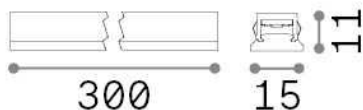

## Technisch - Systeme

Ean	8021696329444
Artikel	STICK WIDE 06W
Installation	Systeme
Garantie	5 years
Bruttogewicht	0.08 kg
Volumen	0.000122 m <sup>3</sup>

## Technische Information

Nettogewicht	0.07 kg
Isolationsklasse	III
Schutzindex	IP20
Einhaltung	CE
Betriebstemperatur	0° ~ +40 °C
Dimmer	1, Phase-cut
Leistung	48 V DC
Energieversorgung	Required, remoted, not included Replaceable (by qualified operators only)
einschließlich Zubehör	Stick profile