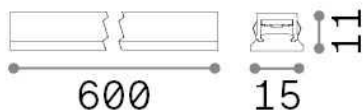

Allgemeine Information

Technisch - Systeme

Ean	8021696329451
Artikel	STICK WIDE 12W
Installation	Systeme
Garantie	5 years
Bruttogewicht	0.15 kg
Volumen	0.000242 m ³

Technische Information

Nettogewicht	0.13 kg
Isolationsklasse	III
Schutzindex	IP20
Einhaltung	CE
Betriebstemperatur	0° ~ +40 °C
Dimmer	1, Phase-cut
Leistung	48 V DC
Energieversorgung	Required, remoted, not included Replaceable (by qualified operators only)
einschließlich Zubehör	Stick profile

Quellinfo

Integrierte Quelle	Integrated LED module
Austauschbare Quelle	Replaceable (by qualified operators only)
Leistung	12 W
Emissionen	Direct
Maximaler Verbrauch	max 12,00 W
Merkmale LED	LED SMD BRIDGELUX
CCT LED	3000 K
Dauer LED (t. 25°C)	30000 h
CRI	> 90
Lichtstrahlwinkel	110°
Lichtstrahlfluss	1200 lm
Nützlicher Lichtstrom	410 lm
Photobiologisches Risiko	1
Standby-Leistung	< 0.50 W