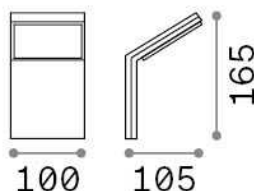

Allgemeine Information

Aussen - Wandleuchten

Ean	8021696209845
Artikel	STYLE AP ANTRACITE 4000K
Installation	Wandleuchten
Garantie	5 years
Bruttogewicht	0.48 kg
Volumen	0.00184 m ³

Technische Information

Nettogewicht	0.39 kg
Isolationsklasse	I
Schutzindex	IP54
Einhaltung	CE
Betriebstemperatur	-15° ~ +45 °C
Dimmer	NO, On-Off
Leistung	100-240 V AC 50/60 Hz
Energieversorgung	In-built, included Replaceable (by qualified operators only), electronic
Lastwiderstand	IK06

Quellinfo

Integrierte Quelle	Integrated LED module
Austauschbare Quelle	No
Leistung	9 W
Emissionen	Direct
Maximaler Verbrauch	max 9,00 W
Merkmale LED	LED SMD
CCT LED	4000 K
Dauer LED (t. 25°C)	30000 h
CRI	> 80
Lichtstrahlwinkel	120°
Lichtstrahlfluss	1100 lm
Nützlicher Lichtstrom	830 lm