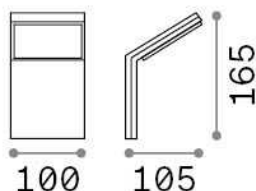

Allgemeine Information

Aussen - Wandleuchten

Ean	8021696322681
Artikel	STYLE AP COFFEE 4000K
Installation	Wandleuchten
Garantie	5 years
Bruttogewicht	0.48 kg
Volumen	0.00184 m ³

Technische Information

Nettogewicht	0.39 kg
Isolationsklasse	I
Schutzindex	IP54
Einhaltung	CE
Betriebstemperatur	-15° ~ +45 °C
Dimmer	NO, On-Off
Leistung	100-240 V AC 50/60 Hz
Energieversorgung	In-built, included Replaceable (by qualified operators only), electronic

Quellinfo

Integrierte Quelle	Integrated LED module
Austauschbare Quelle	No
Leistung	9 W
Emissionen	Direct
Maximaler Verbrauch	max 9,00 W
Merkmale LED	LED SMD
CCT LED	4000 K
Dauer LED (t. 25°C)	30000 h
CRI	> 80
Lichtstrahlwinkel	120°
Lichtstrahlfluss	1100 lm
Nützlicher Lichtstrom	820 lm