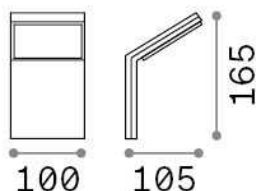

Quellinfo

Integrierte Quelle	Integrated LED module
Austauschbare Quelle	No
Leistung	9 W
Emissionen	Direct
Maximaler Verbrauch	max 9,00 W
Merkmale LED	LED SMD
CCT LED	4000 K
Dauer LED (t. 25°C)	30000 h
CRI	> 80
Lichtstrahlwinkel	120°
Lichtstrahlfluss	1100 lm
Nützlicher Lichtstrom	830 lm