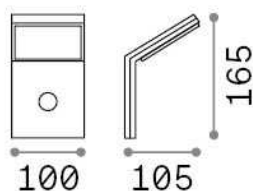

Quellinfo

Integrierte Quelle	Integrated LED module
Austauschbare Quelle	No
Leistung	9,5 W
Emissionen	Direct
Maximaler Verbrauch	max 9,50 W
Merkmale LED	LED SMD
CCT LED	4000 K
Dauer LED (t. 25°C)	30000 h
CRI	> 80
Lichtstrahlwinkel	120°
Lichtstrahlfluss	1100 lm
Nützlicher Lichtstrom	830 lm
Standby-Leistung	< 0.50 W