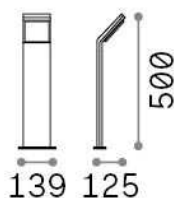

## Aussen - Stehleuchten

<b>Ean</b>	8021696322506
<b>Artikel</b>	STYLE PT H050 NERO 4000K
<b>Installation</b>	Stehleuchten
<b>Garantie</b>	5 years
<b>Bruttogewicht</b>	1.02 kg
<b>Volumen</b>	0.012167 m <sup>3</sup>

## Quellinfo

<b>Integrierte Quelle</b>	Integrated LED module
<b>Austauschbare Quelle</b>	No
<b>Leistung</b>	9 W
<b>Emissionen</b>	Direct
<b>Maximaler Verbrauch</b>	max 9,00 W
<b>Merkmale LED</b>	LED SMD
<b>CCT LED</b>	4000 K
<b>Dauer LED (t. 25°C)</b>	30000 h
<b>CRI</b>	> 80
<b>Lichtstrahlwinkel</b>	120°
<b>Lichtstrahlfluss</b>	1100 lm
<b>Nützlicher Lichtstrom</b>	830 lm