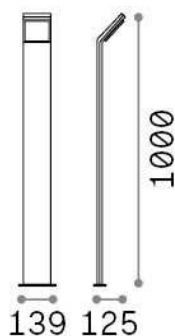

Allgemeine Information

Aussen - Stehleuchten

Ean	8021696318707
Artikel	STYLE PT H100 BIANCO 3000K
Installation	Stehleuchten
Garantie	5 years
Bruttogewicht	2.12 kg
Volumen	0.023861 m ³

Technische Information

Nettogewicht	1.68 kg
Isolationsklasse	I
Schutzindex	IP54
Einhaltung	CE
Betriebstemperatur	-15° ~ +45 °C
Dimmer	NO, On-Off
Leistung	100-240 V AC 50/60 Hz
Energieversorgung	In-built, included Replaceable (by qualified operators only), electronic

Quellinfo

Integrierte Quelle	Integrated LED module
Austauschbare Quelle	No
Leistung	9 W
Emissionen	Direct
Maximaler Verbrauch	max 9,00 W
Merkmale LED	LED SMD
CCT LED	3000 K
Dauer LED (t. 25°C)	30000 h
CRI	> 80
Lichtstrahlwinkel	120°
Lichtstrahlfluss	1050 lm
Nützlicher Lichtstrom	920 lm