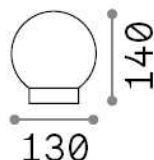

Allgemeine Information

Aussen - Tischleuchten

Ean	8021696278148
Artikel	SUN TL
Installation	Tischleuchten
Garantie	5 years
Bruttogewicht	0.65 kg
Volumen	0.009702 m³

Technische Information

Nettogewicht	0.4 kg
Isolationsklasse	III
Schutzindex	IP44
Einhaltung	CE
Betriebstemperatur	0° ~ +40 °C
Dimmer	NO, On-Off
Leistung	5 V DC 50/60 Hz Integrated switch button Touch switch Integrated USB socket
Batterie	YES
Energieversorgung	Separate, included Replaceable, electronic

Quellinfo

Integrierte Quelle	Integrated LED module
Austauschbare Quelle	No
Leistung	LED 4 W
Emissionen	Diffuse
Maximaler Verbrauch	max 4,00 W
Merkmale LED	LED SMD
CCT LED	3000 K
Dauer LED (t. 25°C)	30000 h
CRI	> 80
Lichtstrahlfluss	700 lm
Nützlicher Lichtstrom	500 lm
Photobiologisches Risiko	1
Leuchtmittel enthalten	1 - E14 OLIVA 4W 3000K CRI80 SATIN