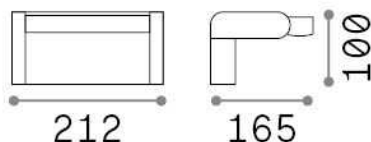

## Aussen - Wandleuchten

<b>Ean</b>	8021696326863
<b>Artikel</b>	SWIPE AP GRIGIO
<b>Installation</b>	Wandleuchten
<b>Garantie</b>	5 years
<b>Bruttogewicht</b>	1.2 kg
<b>Volumen</b>	0.005463 m <sup>3</sup>

## Quellinfo

<b>Integrierte Quelle</b>	Integrated LED module
<b>Austauschbare Quelle</b>	No
<b>Leistung</b>	LED 20,5 W
<b>Emissionen</b>	Direct
<b>Maximaler Verbrauch</b>	max 20,50 W
<b>Merkmale LED</b>	LED SMD
<b>CCT LED</b>	3000 K
<b>Dauer LED (t. 25°C)</b>	50000 h
<b>CRI</b>	> 90
<b>Lichtstrahlwinkel</b>	105°
<b>Lichtstrahlfluss</b>	2000 lm
<b>Nützlicher Lichtstrom</b>	1390 lm
<b>Photobiologisches Risiko</b>	1
<b>Leuchtmittel enthalten</b>	1 - E14 OLIVA 4W 3000K CRI80 SATIN