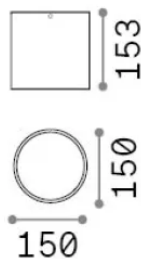

Allgemeine Information

Aussen - Deckenleuchten

Ean	8021696318103
Artikel	TECHO PL1 ROUND D15 ANTRACITE
Installation	Deckenleuchten
Garantie	5 years
Bruttogewicht	2.02 kg
Volumen	0.005202 m ³

Technische Information

Nettogewicht	1.5 kg
Isolationsklasse	I
Schutzindex	IP54
Einhaltung	CE
Betriebstemperatur	-15° ~ +45 °C
Dimmer	Non-dimmable
Leistung	220-240 V AC
Energieversorgung	Not required

Quellinfo

Integrierte Quelle	Light bulb (not included)
Austauschbare Quelle	No
Leistung	GU10 max 1 x 20 W
Emissionen	Direct
Maximaler Verbrauch	-
Glühbirne empfehlen	253398 GU10 10W 780Lm 4000K CR180