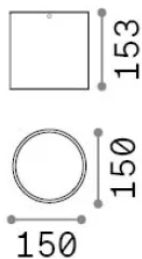

Allgemeine Information

Aussen - Deckenleuchten

Ean	8021696342696
Artikel	TECHO PL1 ROUND D15 COFFEE
Installation	Deckenleuchten
Garantie	5 years
Bruttogewicht	2.02 kg
Volumen	0.005202 m ³

Technische Information

Nettogewicht	1.5 kg
Isolationsklasse	I
Schutzindex	IP54
Einhaltung	CE
Betriebstemperatur	-15° ~ +45 °C
Dimmer	Non-dimmable
Leistung	220-240 V AC
Energieversorgung	Not required

Quellinfo

Integrierte Quelle	Light bulb (not included)
Austauschbare Quelle	No
Leistung	GU10 max 1 x 20 W
Emissionen	Direct
Maximaler Verbrauch	-
Glühbirne empfehlen	253398 GU10 10W 780Lm 4000K CR180