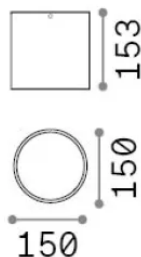

Allgemeine Information

Aussen - Deckenleuchten

Ean	8021696342702
Artikel	TECHO PL1 ROUND D15 GRIGIO
Installation	Deckenleuchten
Garantie	5 years
Bruttogewicht	2.02 kg
Volumen	0.005202 m ³

Technische Information

Nettogewicht	1.5 kg
Isolationsklasse	I
Schutzindex	IP54
Einhaltung	CE
Betriebstemperatur	-15° ~ +45 °C
Dimmer	Non-dimmable
Leistung	220-240 V AC
Energieversorgung	Not required

Quellinfo

Integrierte Quelle	Light bulb (not included)
Austauschbare Quelle	No
Leistung	GU10 max 1 x 20 W
Emissionen	Direct
Maximaler Verbrauch	-
Glühbirne empfehlen	253398 GU10 10W 780Lm 4000K CR180