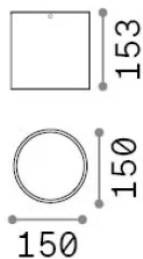

Allgemeine Information

Aussen - Deckenleuchten

Ean	8021696342719
Artikel	TECHO PL1 ROUND D15 NERO
Installation	Deckenleuchten
Garantie	5 years
Bruttogewicht	2.02 kg
Volumen	0.005202 m ³

Technische Information

Nettogewicht	1.5 kg
Isolationsklasse	I
Schutzindex	IP54
Einhaltung	CE
Betriebstemperatur	-15° ~ +45 °C
Dimmer	Non-dimmable
Leistung	220-240 V AC
Energieversorgung	Not required

Quellinfo

Integrierte Quelle	Light bulb (not included)
Austauschbare Quelle	No
Leistung	GU10 max 1 x 20 W
Emissionen	Direct
Maximaler Verbrauch	-
Glühbirne empfehlen	253398 GU10 10W 780Lm 4000K CR180