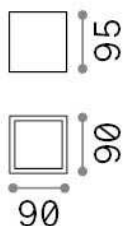

Quellinfo

Integrierte Quelle	Light bulb (not included)
Austauschbare Quelle	No
Leistung	GU10 max 1 x 20 W
Emissionen	Direct
Maximaler Verbrauch	-