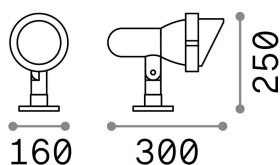

Allgemeine Information

Aussen - Wandleuchten

Ean	8021696046167
Artikel	TERRA AP1 BIG ANTRACITE
Installation	Wandleuchten
Garantie	5 years
Bruttogewicht	1.48 kg
Volumen	0.009072 m ³

Technische Information

Nettogewicht	1.14 kg
Isolationsklasse	I
Schutzindex	IP65
Einhaltung	CE
Betriebstemperatur	-15° ~ +45 °C
Dimmer	Determined by the light bulb
Leistung	220-240 V AC
Energieversorgung	Not required
Lastwiderstand	IK06
Verstellbarkeit	vert. 0°-90°