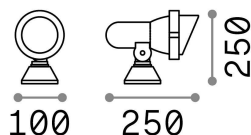

## Aussen - Wandleuchten

<b>Ean</b>	8021696046181
<b>Artikel</b>	TERRA AP1 SMALL ANTRACITE
<b>Installation</b>	Wandleuchten
<b>Garantie</b>	5 years
<b>Bruttogewicht</b>	0.69 kg
<b>Volumen</b>	0.00235 m <sup>3</sup>

## Technische Information

<b>Nettogewicht</b>	0.53 kg
<b>Isolationsklasse</b>	I
<b>Schutzindex</b>	IP65
<b>Einhaltung</b>	CE
<b>Betriebstemperatur</b>	-15° ~ +45 °C
<b>Dimmer</b>	Determined by the light bulb
<b>Leistung</b>	220-240 V AC
<b>Energieversorgung</b>	Not required
<b>Verstellbarkeit</b>	vert. 0°-90°