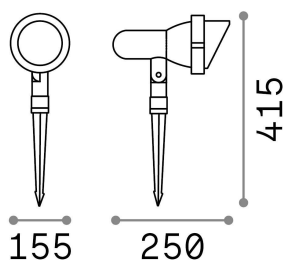

Allgemeine Information

Aussen - Strahler

Ean	8021696033044
Artikel	TERRA PR1 BIG ANTRACITE
Installation	Strahler
Garantie	5 years
Bruttogewicht	1.6 kg
Volumen	0.008628 m ³

Technische Information

Nettogewicht	1.23 kg
Isolationsklasse	I
Schutzindex	IP65
Einhaltung	CE
Betriebstemperatur	-15° ~ +45 °C
Dimmer	Determined by the light bulb
Leistung	220-240 V AC
Energieversorgung	Not required
Verstellbarkeit	YES

Quellinfo

Integrierte Quelle	Light bulb (not included)
Austauschbare Quelle	No
Leistung	E27 max 1 x 42 W
Emissionen	Direct
Maximaler Verbrauch	-