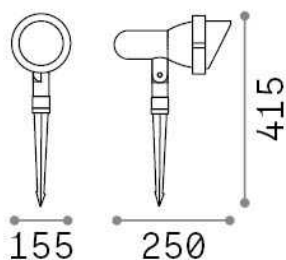

## Aussen - Strahler

<b>Ean</b>	8021696321622
<b>Artikel</b>	TERRA PR1 BIG COFFEE
<b>Installation</b>	Strahler
<b>Garantie</b>	5 years
<b>Bruttogewicht</b>	1.6 kg
<b>Volumen</b>	0.008628 m <sup>3</sup>

## Technische Information

<b>Nettogewicht</b>	1.23 kg
<b>Isolationsklasse</b>	I
<b>Schutzindex</b>	IP65
<b>Einhaltung</b>	CE
<b>Betriebstemperatur</b>	-15° ~ +45 °C
<b>Dimmer</b>	Determined by the light bulb
<b>Leistung</b>	220-240 V AC
<b>Energieversorgung</b>	Not required