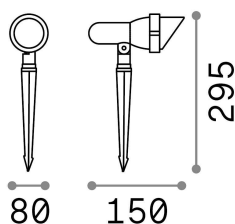

## Aussen - Strahler

<b>Ean</b>	8021696163727
<b>Artikel</b>	TERRA PR1 SMALL COFFEE
<b>Installation</b>	Strahler
<b>Garantie</b>	5 years
<b>Bruttogewicht</b>	0.67 kg
<b>Volumen</b>	0.00378 m <sup>3</sup>

## Technische Information

<b>Nettogewicht</b>	0.52 kg
<b>Isolationsklasse</b>	I
<b>Schutzindex</b>	IP65
<b>Einhaltung</b>	CE
<b>Betriebstemperatur</b>	-15° ~ +45 °C
<b>Dimmer</b>	Determined by the light bulb
<b>Leistung</b>	220-240 V AC
<b>Energieversorgung</b>	Not required
<b>Verstellbarkeit</b>	YES

## Quellinfo

<b>Integrierte Quelle</b>	Light bulb (not included)
<b>Austauschbare Quelle</b>	No
<b>Leistung</b>	GU10 max 1 x 28 W
<b>Emissionen</b>	Direct
<b>Maximaler Verbrauch</b>	-