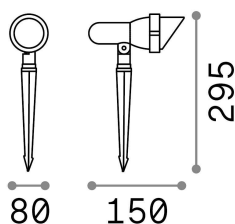

## Aussen - Strahler

<b>Ean</b>	8021696046211
<b>Artikel</b>	TERRA PR1 SMALL NERO
<b>Installation</b>	Strahler
<b>Garantie</b>	5 years
<b>Bruttogewicht</b>	0.67 kg
<b>Volumen</b>	0.00378 m <sup>3</sup>

## Technische Information

<b>Nettogewicht</b>	0.52 kg
<b>Isolationsklasse</b>	I
<b>Schutzindex</b>	IP65
<b>Einhaltung</b>	CE
<b>Betriebstemperatur</b>	-15° ~ +45 °C
<b>Dimmer</b>	Determined by the light bulb
<b>Leistung</b>	220-240 V AC
<b>Energieversorgung</b>	Not required
<b>Verstellbarkeit</b>	YES

## Quellinfo

<b>Integrierte Quelle</b>	Light bulb (not included)
<b>Austauschbare Quelle</b>	No
<b>Leistung</b>	GU10 max 1 x 28 W
<b>Emissionen</b>	Direct
<b>Maximaler Verbrauch</b>	-