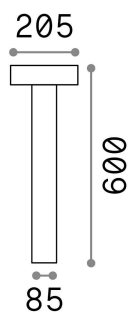

## Aussen - Stehleuchten

<b>Ean</b>	8021696153193
<b>Artikel</b>	TESLA PT4 H60 ANTRACITE
<b>Installation</b>	Stehleuchten
<b>Garantie</b>	5 years
<b>Bruttogewicht</b>	3.08 kg
<b>Volumen</b>	0.027342 m <sup>3</sup>

## Quellinfo

<b>Integrierte Quelle</b>	Light bulb (not included)
<b>Austauschbare Quelle</b>	No
<b>Leistung</b>	G9 max 4 x 15 W
<b>Emissionen</b>	Direct
<b>Maximaler Verbrauch</b>	-