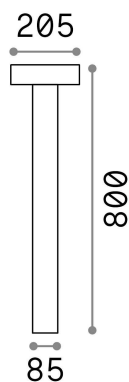

Allgemeine Information

Aussen - Stehleuchten

Ean	8021696153162
Artikel	TESLA PT4 H80 ANTRACITE
Installation	Stehleuchten
Garantie	5 years
Bruttogewicht	3.66 kg
Volumen	0.037926 m ³

Technische Information

Nettogewicht	3 kg
Isolationsklasse	I
Schutzindex	IP44
Einhaltung	CE
Betriebstemperatur	-
Dimmer	Determined by the light bulb
Leistung	220-240 V AC
Energieversorgung	Not required

Quellinfo

Integrierte Quelle	Light bulb (not included)
Austauschbare Quelle	No
Leistung	G9 max 4 x 15 W
Emissionen	Direct
Maximaler Verbrauch	-