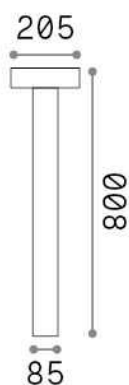

## Aussen - Stehleuchten

<b>Ean</b>	8021696326924
<b>Artikel</b>	TESLA PT4 H80 COFFEE
<b>Installation</b>	Stehleuchten
<b>Garantie</b>	5 years
<b>Bruttogewicht</b>	3.63 kg
<b>Volumen</b>	0.037926 m <sup>3</sup>

## Technische Information

<b>Nettogewicht</b>	3 kg
<b>Isolationsklasse</b>	I
<b>Schutzindex</b>	IP44
<b>Einhaltung</b>	CE
<b>Betriebstemperatur</b>	-15° ~ +45 °C
<b>Dimmer</b>	Determined by the light bulb
<b>Leistung</b>	220-240 V AC
<b>Energieversorgung</b>	Not required

## Quellinfo

<b>Integrierte Quelle</b>	Light bulb (not included)
<b>Austauschbare Quelle</b>	No
<b>Leistung</b>	G9 max 4 x 15 W
<b>Emissionen</b>	Direct
<b>Maximaler Verbrauch</b>	-