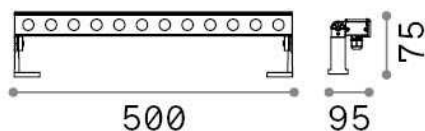

## Aussen - Strahler

Ean	8021696322148
Artikel	THOR PR D050 BIANCO 4000K
Installation	Strahler
Garantie	5 years
Bruttogewicht	1.65 kg
Volumen	0.00572 m <sup>3</sup>

## Technische Information

Nettogewicht	1.49 kg
Isolationsklasse	III
Schutzindex	IP65
Einhaltung	CE
Betriebstemperatur	-15° ~ +45 °C
Dimmer	NO, On-Off
Leistung	24 V DC
Energieversorgung	Required, remoted, not included
Verstellbarkeit	vert. 0°-90°
einschließlich Zubehör	Glare shielding cover, Remote on-off driver

## Quellinfo

Integrierte Quelle	Integrated LED module
Austauschbare Quelle	No
Leistung	20 W
Emissionen	Direct
Maximaler Verbrauch	max 20,00 W
Merkmale LED	LED SMD OSRAM
CCT LED	4000 K
Dauer LED (t. 25°C)	50000 h
CRI	> 80
SDCM	3
Lichtstrahlwinkel	28°
Lichtstrahlfluss	2450 lm
Nützlicher Lichtstrom	1970 lm