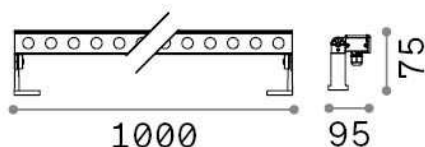

Allgemeine Information

Aussen - Strahler

Ean	8021696322117
Artikel	THOR PR D100 BIANCO 3000K
Installation	Strahler
Garantie	5 years
Bruttogewicht	2.78 kg
Volumen	0.0108 m ³

Technische Information

Nettogewicht	2.46 kg
Isolationsklasse	III
Schutzindex	IP65
Einhaltung	CE
Betriebstemperatur	-15° ~ +45 °C
Dimmer	NO, On-Off
Leistung	24 V DC
Energieversorgung	Required, remoted, not included
Verstellbarkeit	vert. 0°-90°
einschließlich Zubehör	Glare shielding cover, Remote on-off driver

Quellinfo

Integrierte Quelle	Integrated LED module
Austauschbare Quelle	No
Leistung	40 W
Emissionen	Direct
Maximaler Verbrauch	max 40,00 W
Merkmale LED	LED SMD OSRAM
CCT LED	3000 K
Dauer LED (t. 25°C)	50000 h
CRI	> 80
SDCM	3
Lichtstrahlwinkel	28°
Lichtstrahlfluss	4500 lm
Nützlicher Lichtstrom	3620 lm