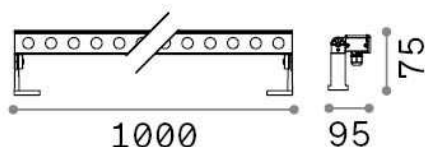

Allgemeine Information

Aussen - Strahler

Ean	8021696322049
Artikel	THOR PR D100 BIANCO 4000K
Installation	Strahler
Garantie	5 years
Bruttogewicht	2.78 kg
Volumen	0.0108 m ³

Technische Information

Nettogewicht	2.46 kg
Isolationsklasse	III
Schutzindex	IP65
Einhaltung	CE
Betriebstemperatur	-15° ~ +45 °C
Dimmer	NO, On-Off
Leistung	24 V DC
Energieversorgung	Required, remoted, not included
Verstellbarkeit	vert. 0°-90°
einschließlich Zubehör	Glare shielding cover, Remote on-off driver

Quellinfo

Integrierte Quelle	Integrated LED module
Austauschbare Quelle	No
Leistung	40 W
Emissionen	Direct
Maximaler Verbrauch	max 40,00 W
Merkmale LED	LED SMD OSRAM
CCT LED	4000 K
Dauer LED (t. 25°C)	50000 h
CRI	> 80
SDCM	3
Lichtstrahlwinkel	28°
Lichtstrahlfluss	4950 lm
Nützlicher Lichtstrom	3990 lm