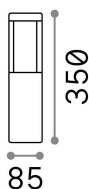

Allgemeine Information

Aussen - Stehleuchten

Ean	8021696250977
Artikel	TIFONE PT H35
Installation	Stehleuchten
Garantie	5 years
Bruttogewicht	1.11 kg
Volumen	0.002916 m ³

Technische Information

Nettogewicht	1.01 kg
Isolationsklasse	I
Schutzindex	IP65
Einhaltung	CE
Betriebstemperatur	-15° ~ +45 °C
Dimmer	NO, On-Off
Leistung	220-240 V AC 50/60 Hz
Energieversorgung	In-built, included Replaceable (by qualified operators only), electronic
Lastwiderstand	IK06

Quellinfo

Integrierte Quelle	Integrated LED module
Austauschbare Quelle	Replaceable (by qualified operators only)
Leistung	LED 8,5 W
Emissionen	Direct
Maximaler Verbrauch	max 8,50 W
Merkmale LED	LED COB CREE
CCT LED	3000 K
Dauer LED (t. 25°C)	20000 h
CRI	> 80
SDCM	3
Lichtstrahlfluss	720 lm
Nützlicher Lichtstrom	480 lm
Photobiologisches Risiko	1
Leuchtmittel enthalten	1 - E14 OLIVA 4W 3000K CRI80 SATIN