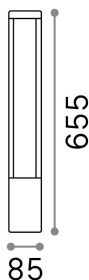

## Aussen - Stehleuchten

<b>Ean</b>	8021696250953
<b>Artikel</b>	TIFONE PT H65
<b>Installation</b>	Stehleuchten
<b>Garantie</b>	5 years
<b>Bruttogewicht</b>	1.4 kg
<b>Volumen</b>	0.005427 m <sup>3</sup>

## Quellinfo

<b>Integrierte Quelle</b>	Integrated LED module
<b>Austauschbare Quelle</b>	Replaceable (by qualified operators only)
<b>Leistung</b>	LED 8,5 W
<b>Emissionen</b>	Direct
<b>Maximaler Verbrauch</b>	max 8,50 W
<b>Merkmale LED</b>	LED COB CREE
<b>CCT LED</b>	3000 K
<b>Dauer LED (t. 25°C)</b>	20000 h
<b>CRI</b>	> 80
<b>SDCM</b>	3
<b>Lichtstrahlfluss</b>	720 lm
<b>Nützlicher Lichtstrom</b>	490 lm
<b>Photobiologisches Risiko</b>	1
<b>Leuchtmittel enthalten</b>	1 - E14 OLIVA 4W 3000K CRI80 SATIN