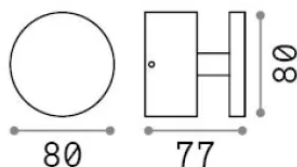

Allgemeine Information

Aussen - Wandleuchten

| | |
|----------------------|-----------------------|
| Ean | 8021696321189 |
| Artikel | TOFFEE AP ANTRACITE |
| Installation | Wandleuchten |
| Garantie | 5 years |
| Bruttogewicht | 0.81 kg |
| Volumen | 0.0011 m ³ |

Quellinfo

| | |
|---------------------------------|-----------------------|
| Integrierte Quelle | Integrated LED module |
| Austauschbare Quelle | No |
| Leistung | LED 8 W |
| Emissionen | Indirect |
| Maximaler Verbrauch | max 8 W |
| Merkmale LED | LED SMD |
| CCT LED | 3000 K |
| Dauer LED (t. 25°C) | 50000 h |
| CRI | > 90 |
| SDCM | 3 |
| Lichtstrahlfluss | 900 lm |
| Nützlicher Lichtstrom | 280 lm |
| Photobiologisches Risiko | 1 |