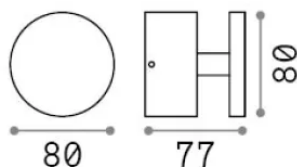

Allgemeine Information

Aussen - Wandleuchten

Ean	8021696347738
Artikel	TOFFEE AP BIANCO
Installation	Wandleuchten
Garantie	5 years
Bruttogewicht	0.81 kg
Volumen	0.0011 m ³

Technische Information

Nettogewicht	0.4 kg
Isolationsklasse	I
Schutzindex	IP65
Einhaltung	CE
Betriebstemperatur	-15° ~ +45 °C
Dimmer	Non-dimmable, On-Off
Leistung	220-240 V AC 50/60 Hz
Energieversorgung	In-built, included NO, electronic

Quellinfo

Integrierte Quelle	Integrated LED module
Austauschbare Quelle	No
Leistung	LED 8 W
Emissionen	Indirect
Maximaler Verbrauch	max 8 W
Merkmale LED	LED SMD
CCT LED	3000 K
Dauer LED (t. 25°C)	50000 h
CRI	> 90
SDCM	3
Lichtstrahlfluss	900 lm
Nützlicher Lichtstrom	280 lm
Photobiologisches Risiko	1