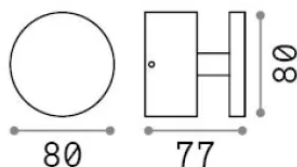

Allgemeine Information

Aussen - Wandleuchten

Ean	8021696321196
Artikel	TOFFEE AP COFFEE
Installation	Wandleuchten
Garantie	5 years
Bruttogewicht	0.81 kg
Volumen	0.0011 m ³

Technische Information

Nettogewicht	0.4 kg
Isolationsklasse	I
Schutzindex	IP65
Einhaltung	CE
Betriebstemperatur	-15° ~ +45 °C
Dimmer	Non-dimmable, On-Off
Leistung	220-240 V AC 50/60 Hz
Energieversorgung	In-built, included NO, electronic

Quellinfo

Integrierte Quelle	Integrated LED module
Austauschbare Quelle	No
Leistung	LED 8 W
Emissionen	Indirect
Maximaler Verbrauch	max 8 W
Merkmale LED	LED SMD
CCT LED	3000 K
Dauer LED (t. 25°C)	50000 h
CRI	> 90
SDCM	3
Lichtstrahlfluss	900 lm
Nützlicher Lichtstrom	280 lm
Photobiologisches Risiko	1