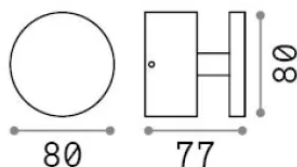

Allgemeine Information

Aussen - Wandleuchten

Ean	8021696321202
Artikel	TOFFEE AP NERO
Installation	Wandleuchten
Garantie	5 years
Bruttogewicht	0.81 kg
Volumen	0.0011 m ³

Technische Information

Nettogewicht	0.4 kg
Isolationsklasse	I
Schutzindex	IP65
Einhaltung	CE
Betriebstemperatur	-15° ~ +45 °C
Dimmer	Non-dimmable, On-Off
Leistung	220-240 V AC 50/60 Hz
Energieversorgung	In-built, included NO, electronic

Quellinfo

Integrierte Quelle	Integrated LED module
Austauschbare Quelle	No
Leistung	LED 8 W
Emissionen	Indirect
Maximaler Verbrauch	max 8 W
Merkmale LED	LED SMD
CCT LED	3000 K
Dauer LED (t. 25°C)	50000 h
CRI	> 90
SDCM	3
Lichtstrahlfluss	900 lm
Nützlicher Lichtstrom	280 lm
Photobiologisches Risiko	1